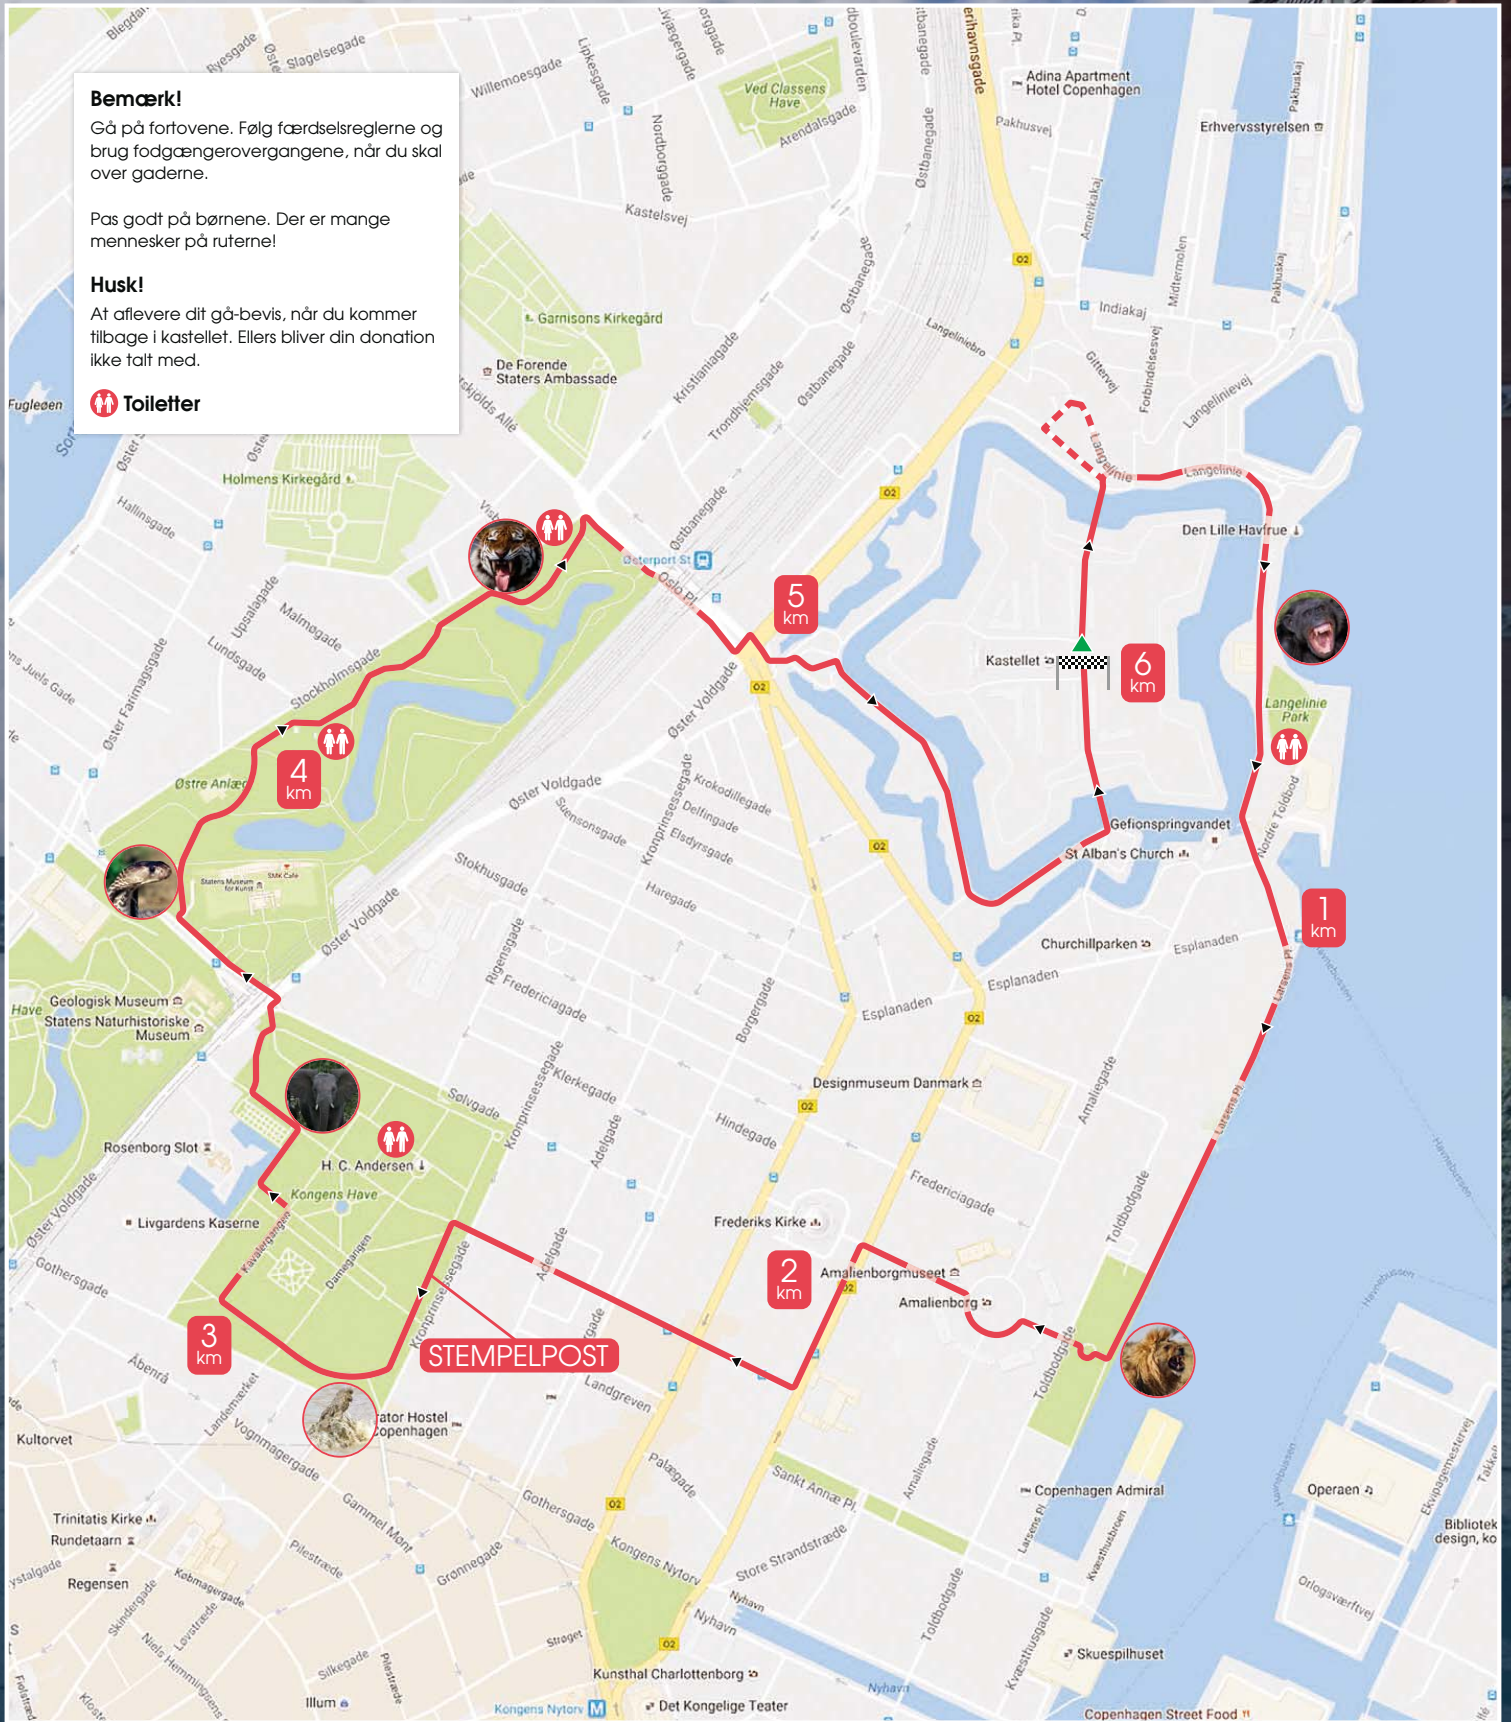

## Bemærk!

Gå på fortovene. Følg færdselsreglerne og brug fodgængerovergangene, når du skal over gaderne.

Pas godt på børnene. Der er mange mennesker på rutene!

## Husk!

At aflevere dit gå-bevis, når du kommer tilbage i kastellet. Ellers bliver din donation ikke talt med.

Toiletter

ECCO®

**WALKATHON  
#EW18**