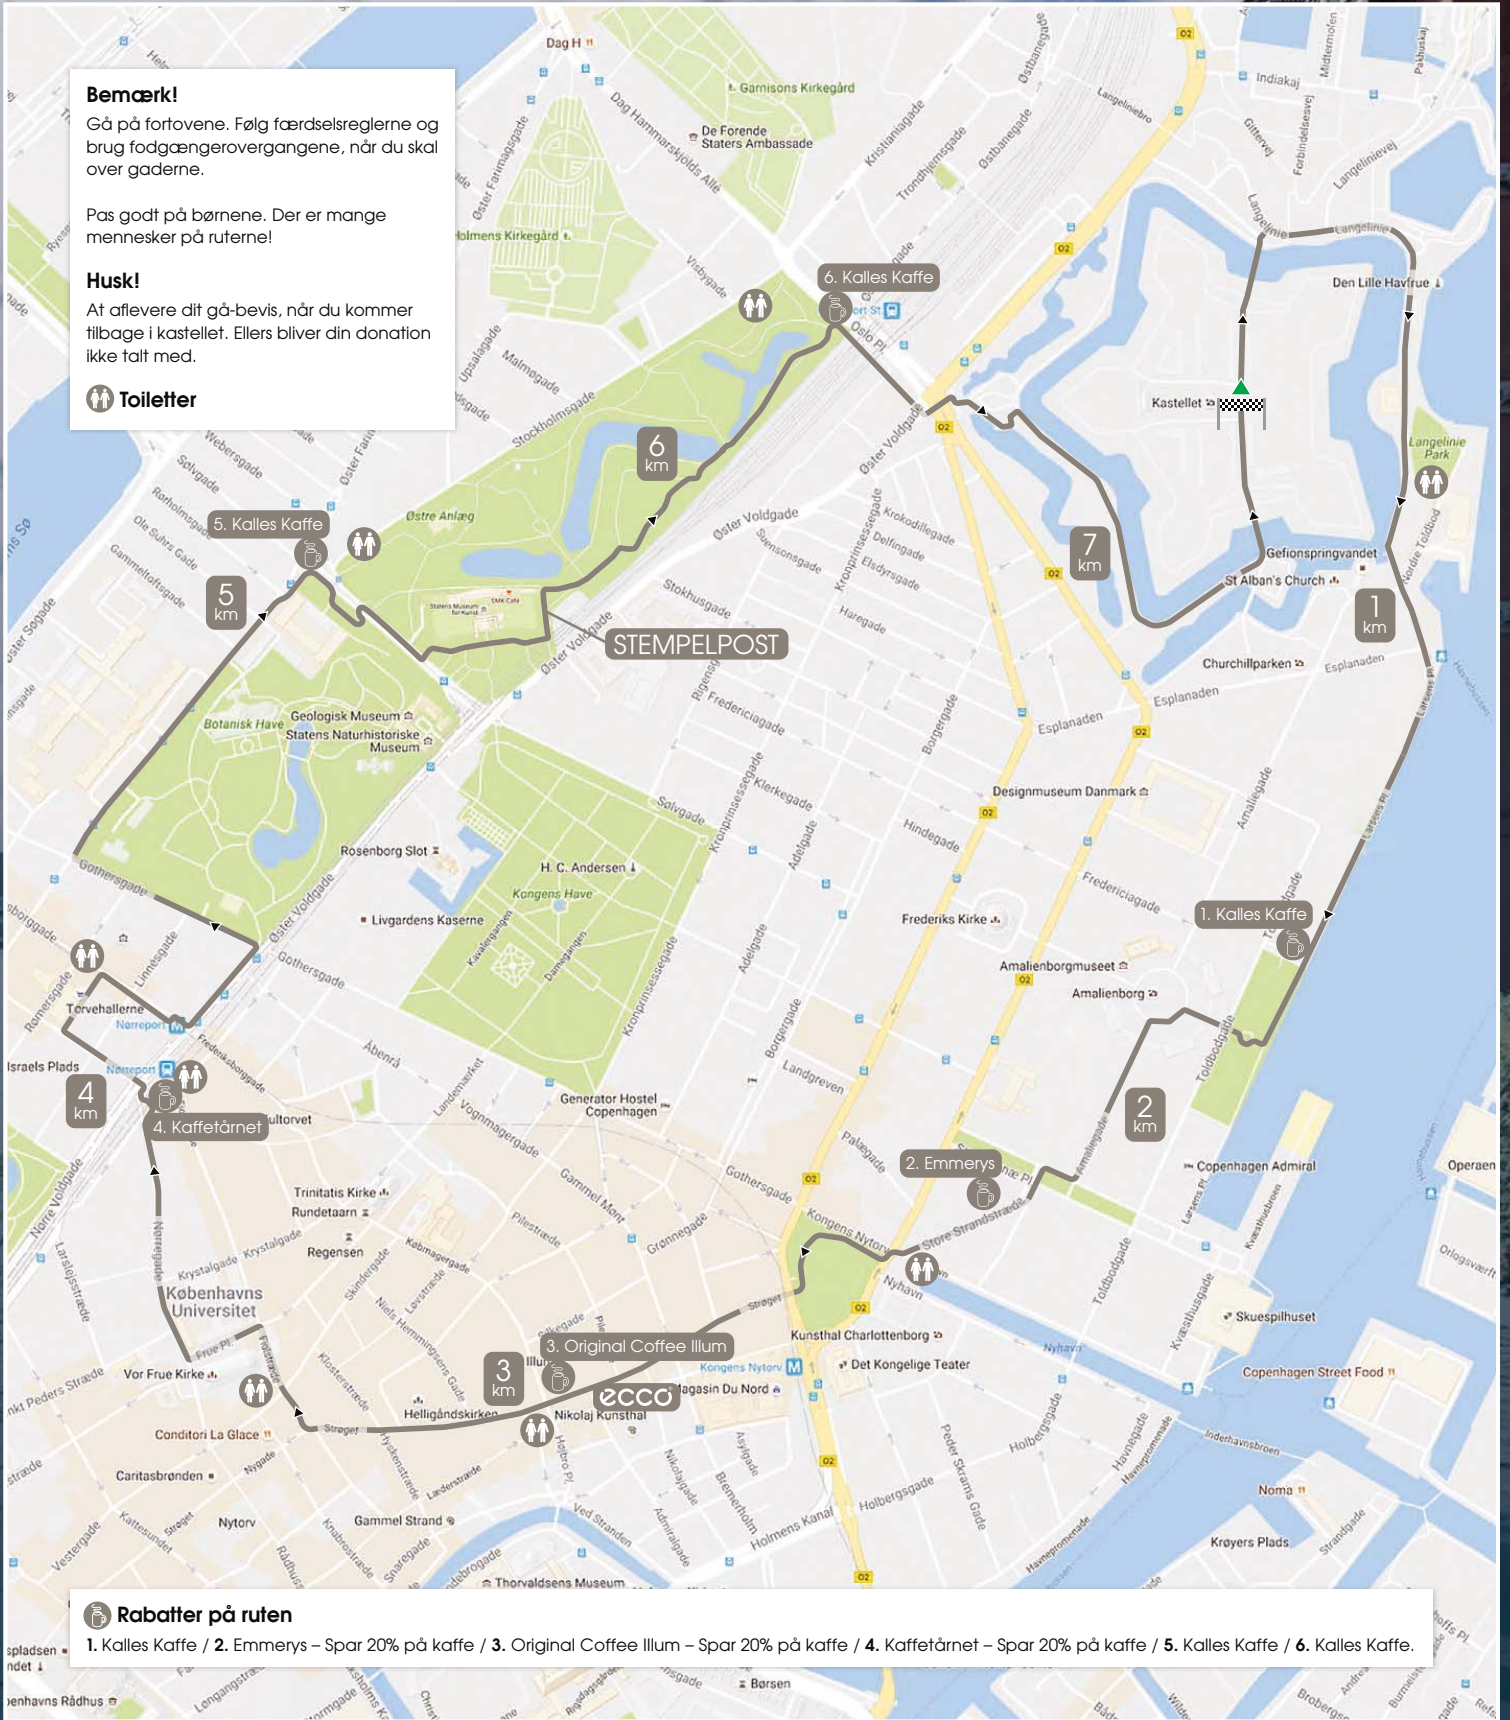

CAFÉ LATTE RUTEN

Bemærk!

Gå på fortovene. Følg færdselsreglerne og brug fodgængerovergangene, når du skal over gaderne.

Pas godt på børnene. Der er mange mennesker på rutene!

Husk!

At aflevere dit gå-bevis, når du kommer tilbage i Kastellet. Ellers bliver din donation ikke talt med.

Toiletter

Rabatter på ruten

1. Kalles Kaffe / 2. Emmerys – Spar 20% på kaffe / 3. Original Coffee Illum – Spar 20% på kaffe / 4. Kaffetårnet – Spar 20% på kaffe / 5. Kalles Kaffe / 6. Kalles Kaffe.

ecco

**WALKATHON
#EW18**